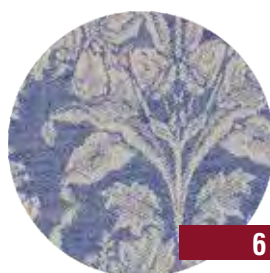

SPECIFICHE TECNICHE TECHNICAL SPECIFICATIONS

Altezza: 290 cm
Width: 114 inch

Composizione:
60% lino | 40% cotone
Composition:
60% linen | 40% cotton

Colori - Colours

37

2

4

6

8

10

12

18

20

23

50

105

i colori riportati sono soggetti a sensibili variazioni di tonalità
Colours are subject to sensitive shade variation