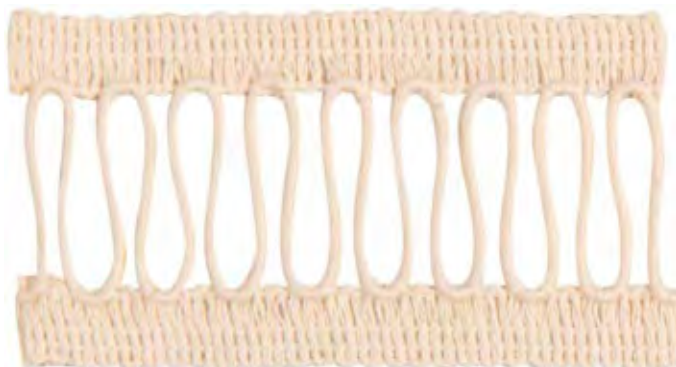

PASSANASTRO col.10