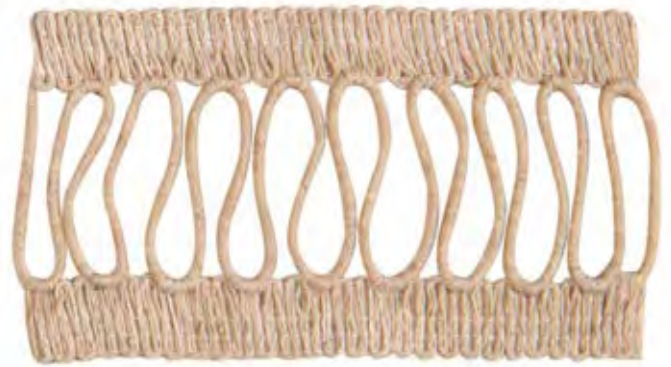

PASSANASTRO col.18